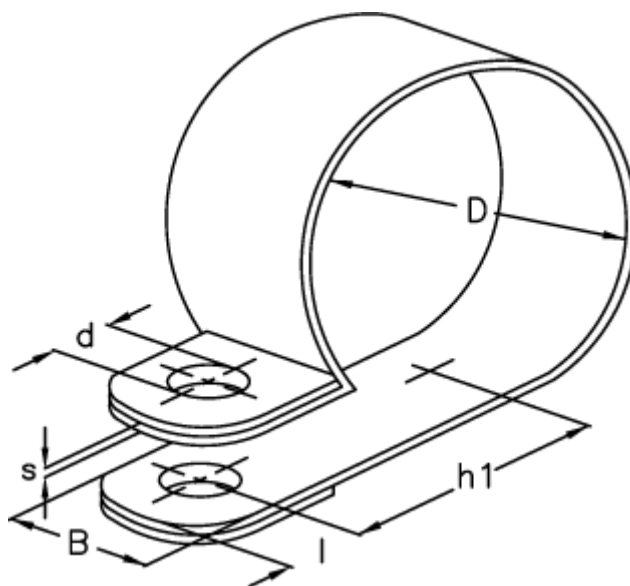

Varenummer: 024117715054

Beskrivelse: Norma rørbøjle RS 1. 54/15 W5

Mål

Bredde B	= 15
d	= 6.4
Diameter D	= 54
h1	= 36.7
l	= 6.0
s	= 0.6